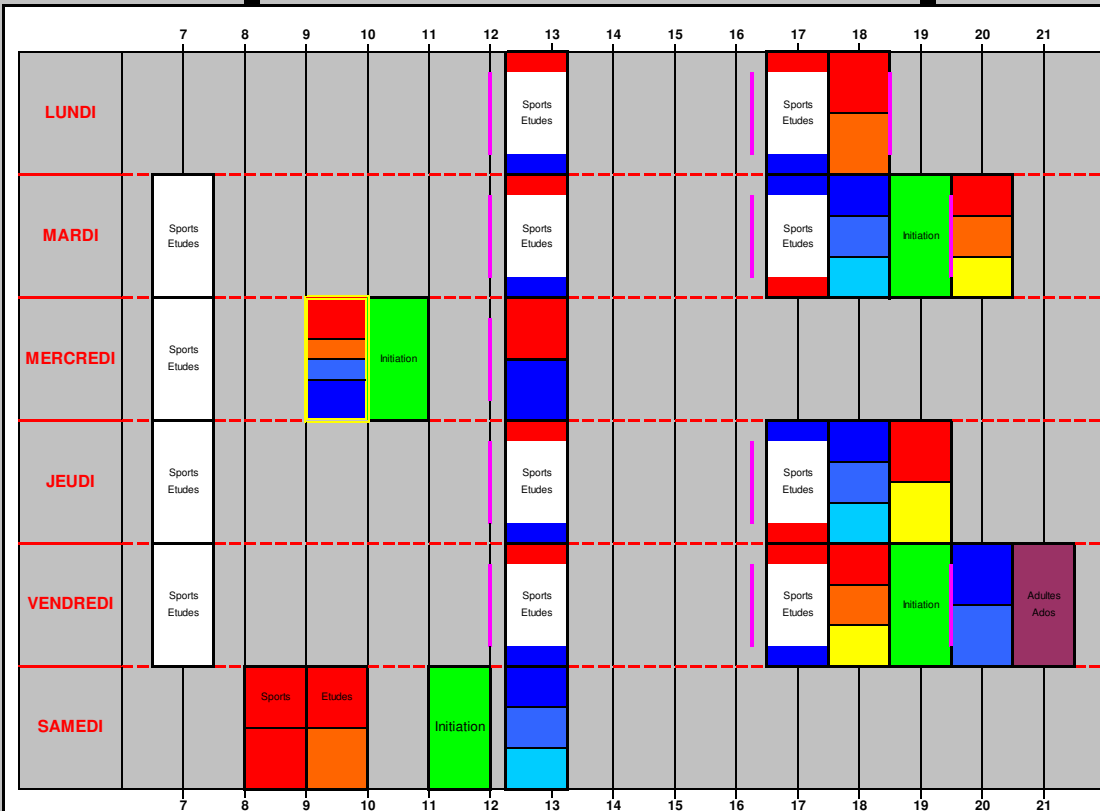

PLANNING PREVISIONNEL 2009 /2010

 Positionner votre souris sur la touche noire pour les informations

 Initiation

 Adultes / Ados

 Loisirs Danse

 Tests Danse

 Comp Danse

 Loisirs Artistique

 Tests Artistique

 Comp Artistique

 Sports Etudes

Positionner votre souris sur la touche couleur pour les commentaires

 Mercredi 9 h / 10 h aléatoire de Tousaint à Février  surfaçages

 Positionner votre souris sur la touche verte pour les **confirmés**